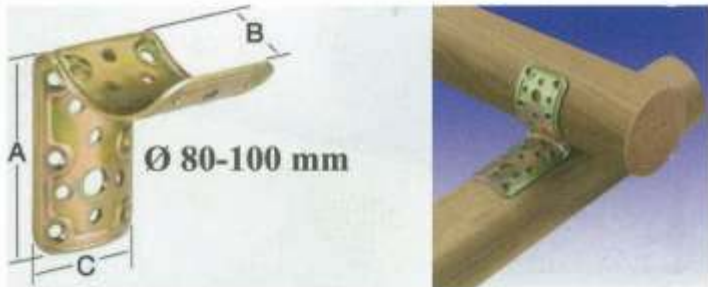

Artikel-Nr. EAN-Nr.	A	B	C	
070120000 4003984212892	80	80	50	25